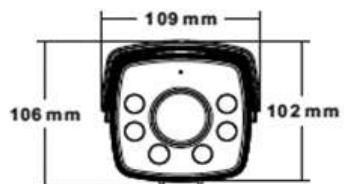

Příslušenství

Kabelový box PRBOX20	

Rozměry