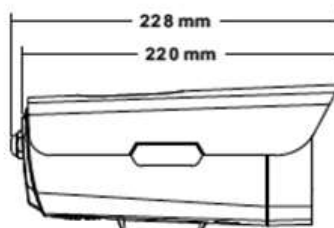

Příslušenství

Kabelový box PRBOX20	

Rozměry